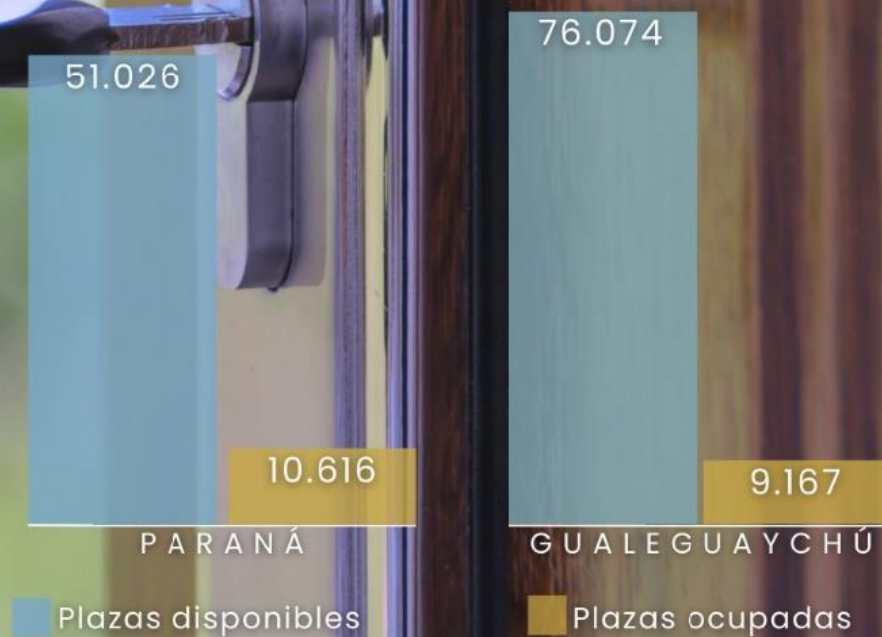

EOH Gualeguaychú y Paraná

Habitaciones/ unidades disponibles y ocupadas.

Mayo 2024

Durante el mes de mayo del 2024, la tasa de ocupación de Habitaciones y Unidades de Paraná fue de 33,5%, mientras que en Gualeguaychú fue de 18,0%.

Fuente: Encuesta de Ocupación Hotelera 2023 - 2024 INDEC - DGEyC. Informe técnico Turismo. Vol. VIII N°14.

EOH Gualeguaychú y Paraná

Plazas disponibles y ocupadas.

Mayo 2024

Durante el mes de mayo del 2024, la tasa de ocupación de plazas (camas) de Paraná fue de 20,8%, mientras que en Gualeguaychú fue de 12,1%.