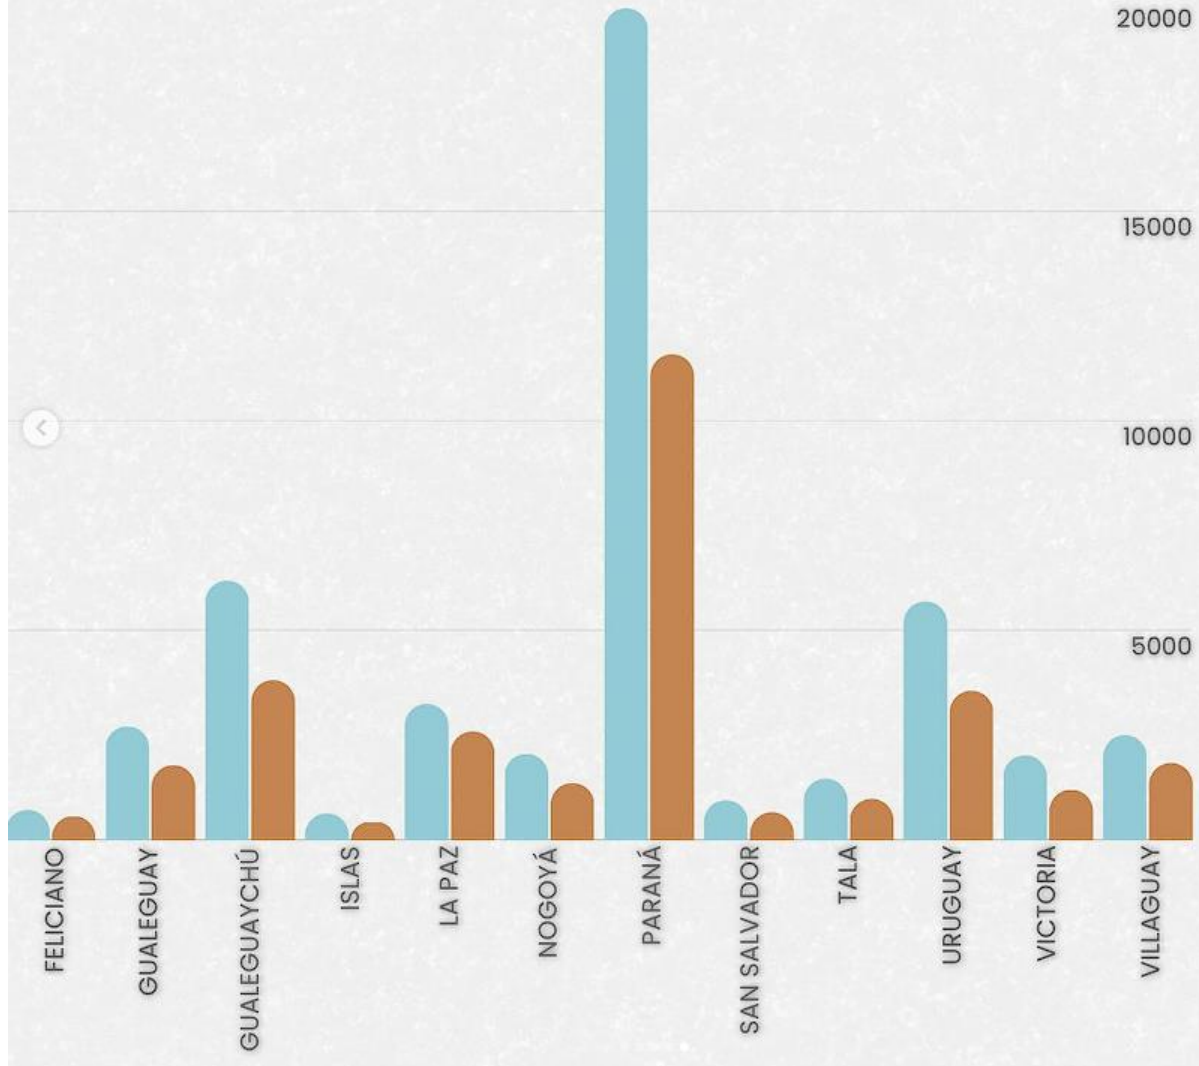

1 DE MAYO

DÍA INTERNACIONAL DE LOS TRABAJADORES

Indicadores Seleccionados de la Población Económicamente Activa y No Económicamente Activa de 14 y más años, total provincia

POBLACIÓN

Económicamente Activa

- Varón/Masculino ocupado
- Varón/Masculino desocupado
- Mujer/Femenino ocupada
- Mujer/Femenino desocupada

52,5%

39,7%

4,8%

3,0%

Fuente: Censo Nacional de Población, Hogares y Viviendas 2022. Resultados definitivos.

Indicadores Seleccionados de la Población Económicamente Activa y No Económicamente Activa de 14 y más años, según departamento

Total de Población

20000

15000

10000

5000

COLÓN

CONCORDIA

DIAMANTE

FEDERACIÓN

FEDERAL

● Población Económicamente Activa
● Población No Económicamente Activa

Fuente: Censo Nacional de Población, Hogares y Viviendas 2022. Resultados definitivos.