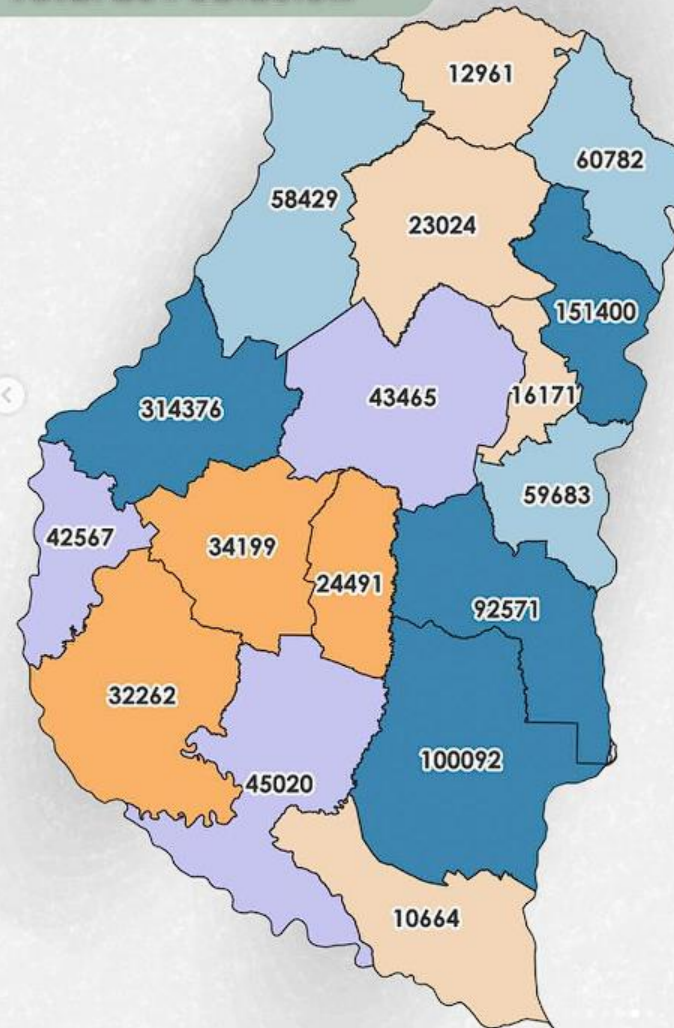

1 DE MAYO

DÍA INTERNACIONAL DE LOS TRABAJADORES

Indicadores Seleccionados de la Población Económicamente Activa y No Económicamente Activa de 14 y más años, total provincia

POBLACIÓN

Económicamente Activa

No Económicamente Activa

304.656 mujeres
380.079 varones

279.493 mujeres
157.929 varones

Fuente: Censo Nacional de Población, Hogares y Viviendas 2022. Resultados definitivos.

Condición de Ocupación por Sexo

- Varón/Masculino ocupado
- Varón/Masculino desocupado
- Mujer/Femenino ocupada
- Mujer/Femenino desocupada

52,5%

39,7%

4,8%

3,0%

Fuente: Censo Nacional de Población, Hogares y Viviendas 2022. Resultados definitivos.

Indicadores Seleccionados de la Población Económicamente Activa y No Económicamente Activa de 14 y más años, según departamento

Total de Población

20000

15000

10000

5000

COLÓN

CONCORDIA